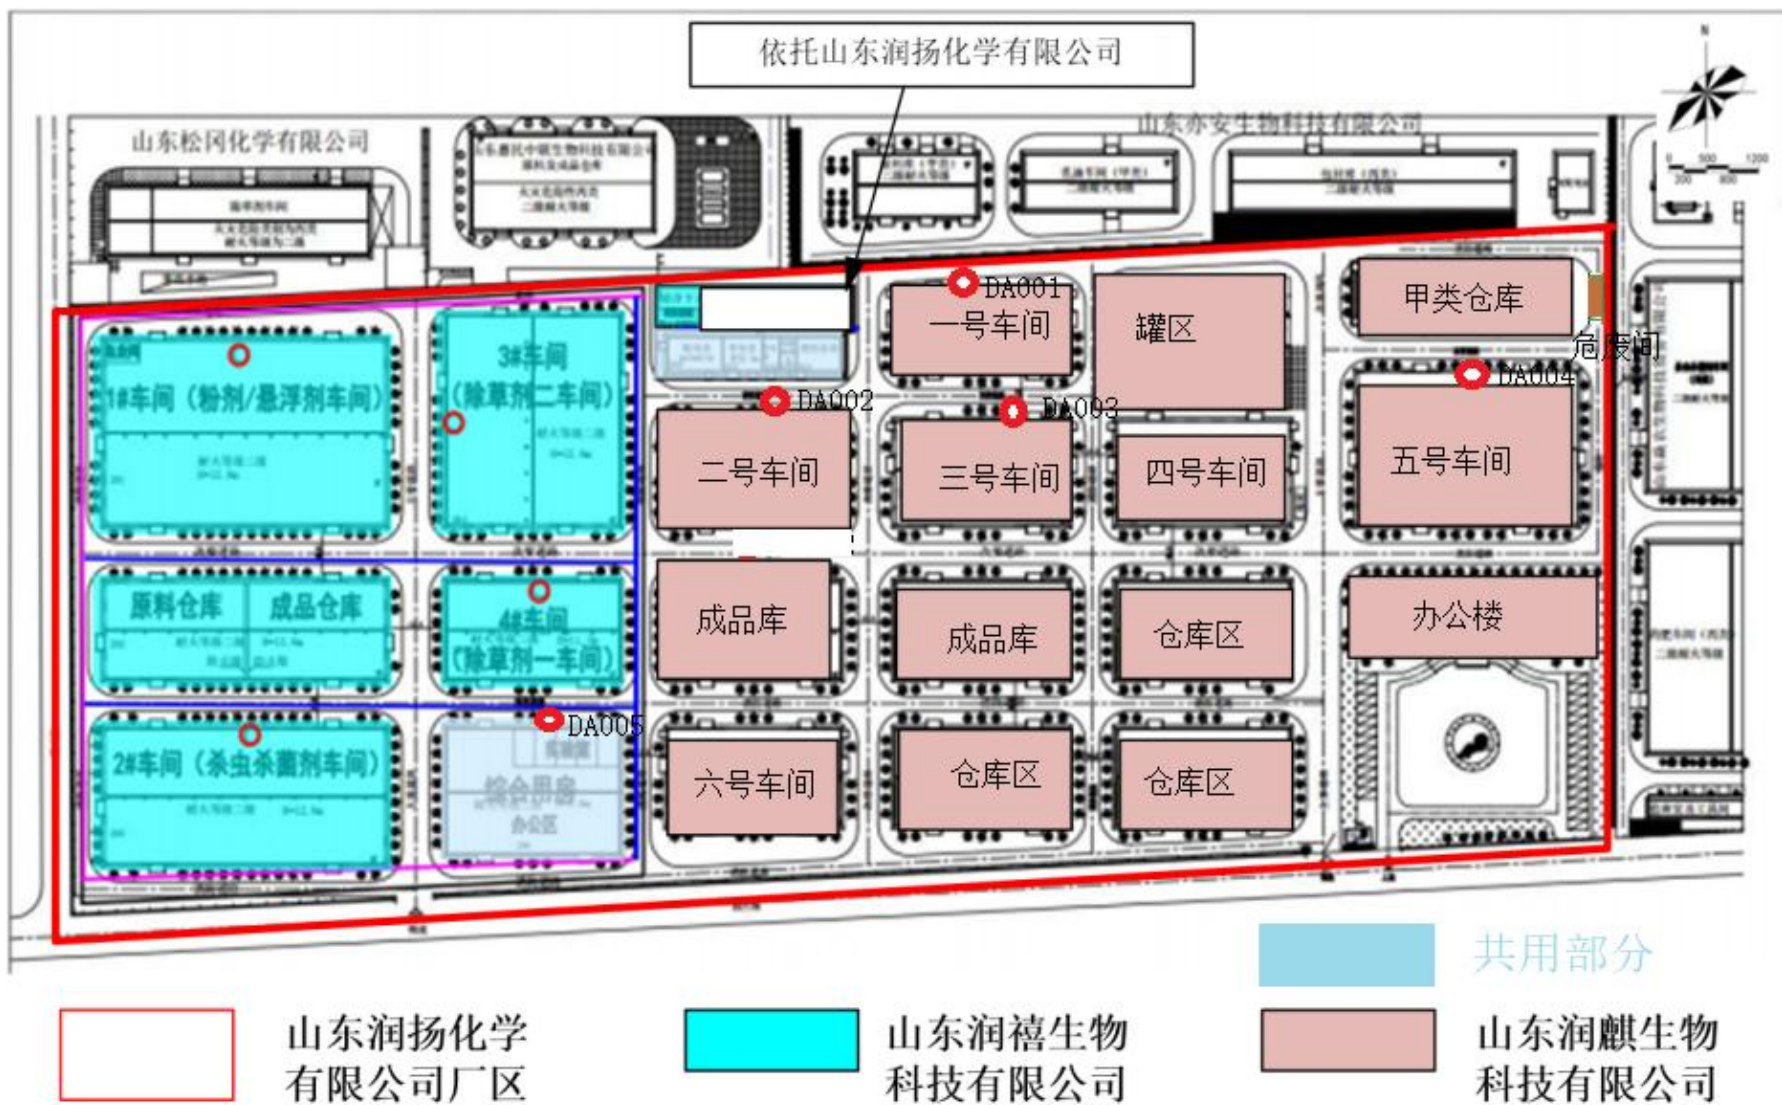

商河县地图

山东省标准地图

县(市、区)·基本要素版

审图号：鲁SG(2025)084号

山东省自然资源厅监制 山东省地图院编制

附图1 项目地理位置图

附图2 项目周边情况图

附图3 项目平面布置图