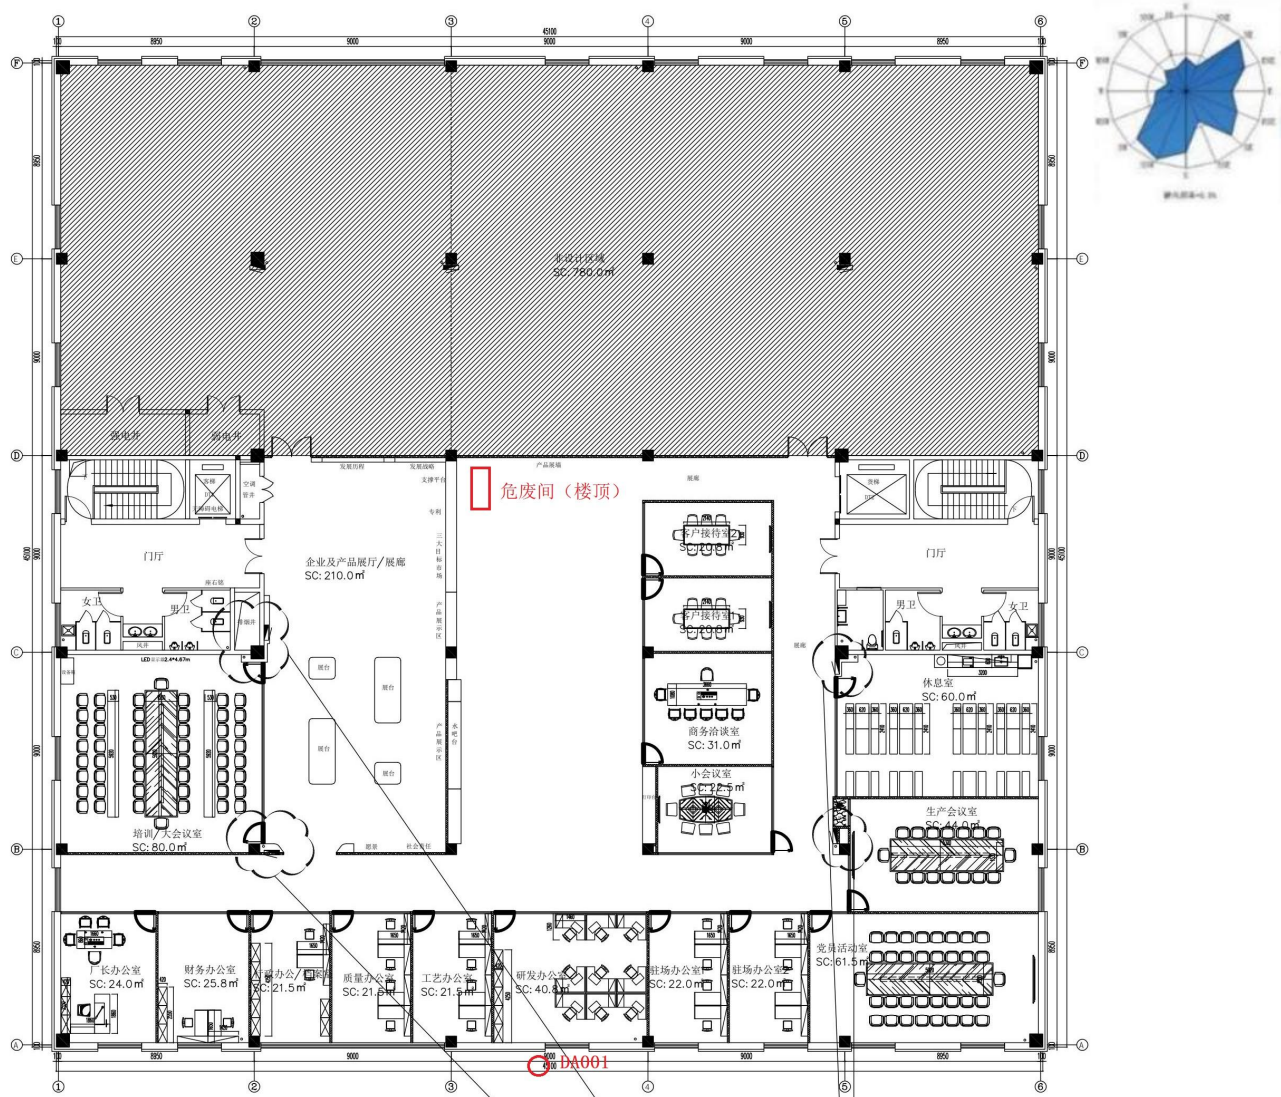

历城区地图

山东省标准地图

县(市、区)·基本要素版

附图1 项目地理位置图

附图2 项目周边情况图

附图3-1 项目1F平面布置图 (1:100)

附图3-2 项目5F平面布置图 (1:100)