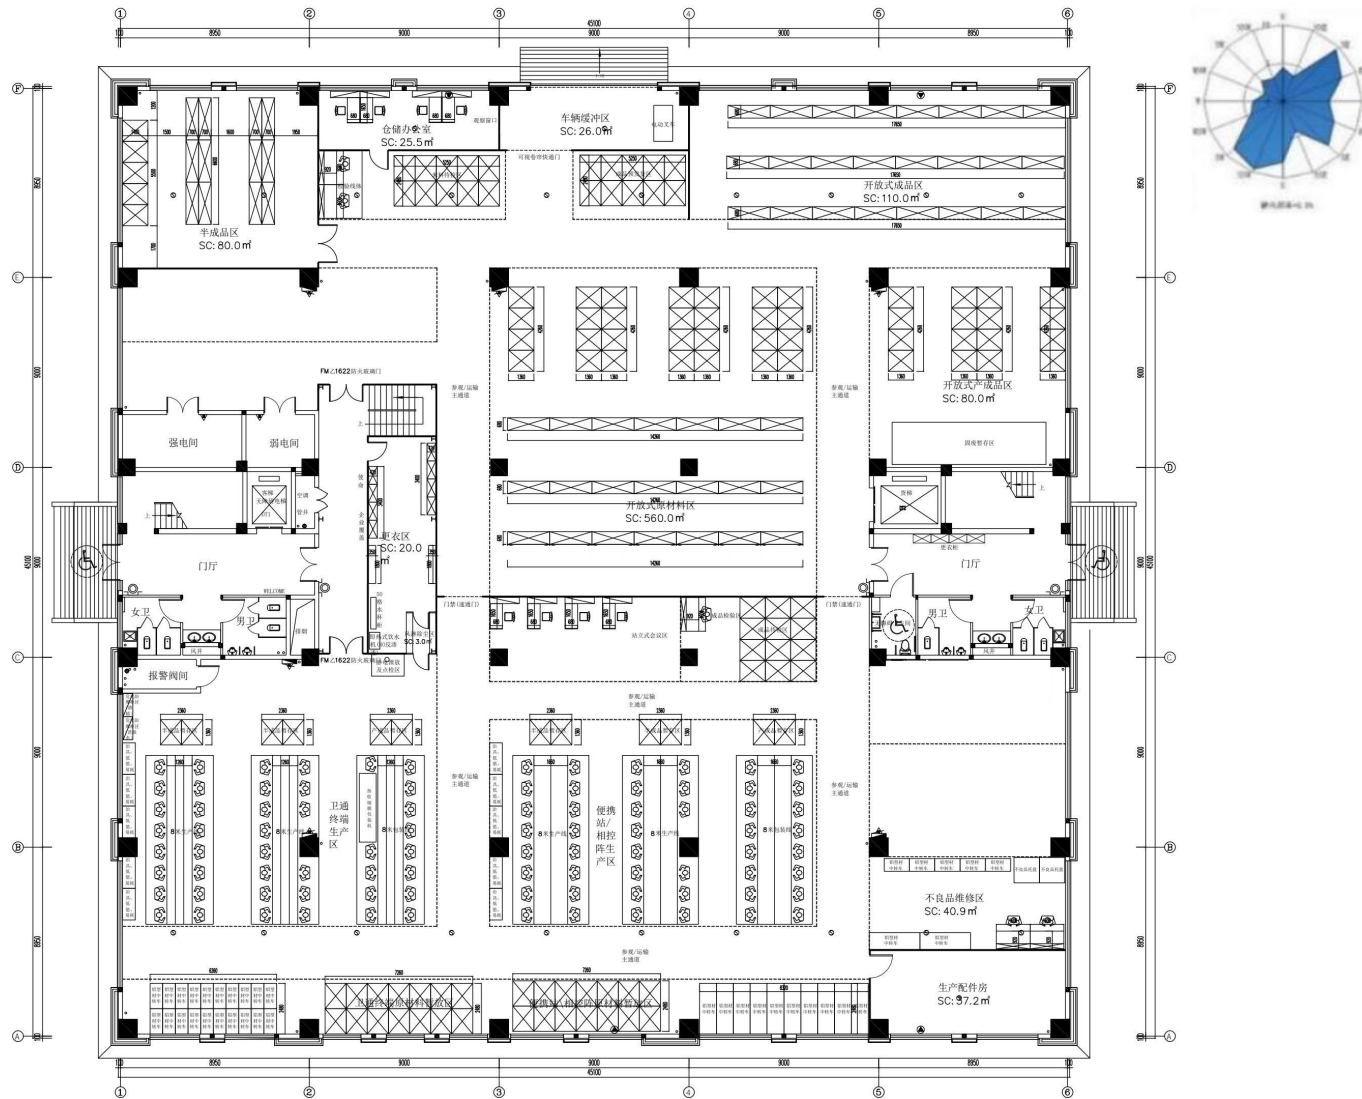

历城区地图

山东省标准地图

县(市、区)·基本要素版

附图1 项目地理位置图

附图2 项目周边情况图

附图3-1 项目1F平面布置图 (1:100)

附图3-2 项目5F平面布置图 (1:100)